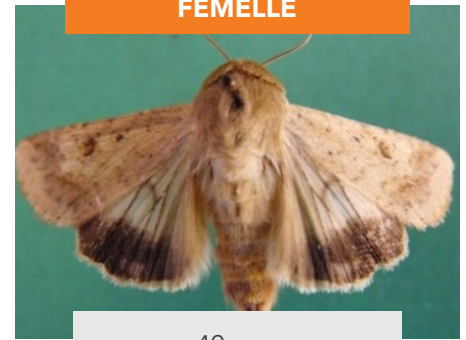

FICHE RECONNAISSANCE

L'HÉLIOTHIS *Helicoverpa armigera* (Hübner 1808) - Famille Noctuidae

RECONNAÎTRE LE PAPILLON

Les points clés à identifier

MÂLE

35 mm

Antennes plumeuses

Yeux verts

Couleur grise

FEMELLE

40 mm

Antennes lisses

Couleur orangée

DIFFÉRENCE ENTRE *H. ARMIGERA* ET *H. PELTIGERA*

Héliotis Armigera

Tâche qui ne déborde pas de l'aile

Héliotis Peltigera

Tâche qui déborde de l'aile