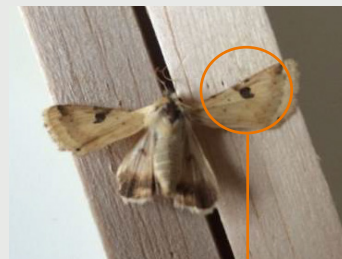

FICHE RECONNAISSANCE

L'HÉLIOTHIS *Helicoverpa armigera* (Hübner 1808) - Famille Noctuidae

RECONNAÎTRE LE PAPILLON

Les points clés à identifier

MÂLE

35 mm

Antennes plumeuses

Yeux verts

Couleur grise

FEMELLE

40 mm

Antennes lisses

Couleur orangée

DIFFÉRENCE ENTRE *H. ARMIGERA* ET *H. PELTIGERA*

Héliotis Armigera

Tâche qui ne déborde pas de l'aile

Héliotis Peltigera

Tâche qui déborde de l'aile